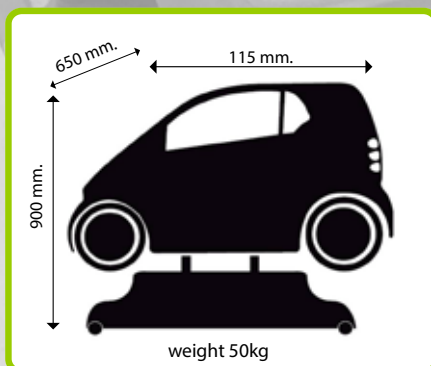

London Edition

KIDDIE RIDES MANUFACTURER
SALE | REPAIR | DISTRIBUTION | SPARE PARTS

FÁBRICA DE MÁQUINAS INFANTILES
VENTA | REPARACIÓN | DISTRIBUCIÓN | REPUESTOS

Avda. Valgrande, 22 - Nave 1 y 3
28108 Alcobendas
MADRID - SPAIN

Email: famai@famai.com | Teléfono: +34 916 636 167
Twitter: [@grupofamai](https://twitter.com/grupofamai) | Skype: [grupofamai](https://www.skype.com/name/grupofamai)

www.famai.com

FÁBRICA DE MÁQUINAS INFANTILES